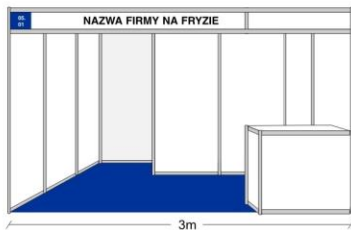

Stoisko standardowe S-4

ZABUDOWA

4m²

ściany zabudowy: kolor biały

WYKŁADZINA

granatowa

GRAFIKA

fryz o wymiarach 20 x 200 cm z nazwą firmy

półki – 12 szt.

Stoisko standardowe S-6

ZABUDOWA

6m²

ściany zabudowy: kolor biały

WYKŁADZINA

granatowa

GRAFIKA

fryz o wymiarach 20 x 200 cm z nazwą firmy

INSTALACJA ELEKTRYCZNA

punkty świetlne: 3 szt.

gniazdka elektryczne: 220 V, 1 szt. (na zapleczu)

MEBLE I WYPOSAŻENIE

łada informacyjna: 50 x 100 x 100 cm – 1 szt.

stół kwadratowy: 76 x 76 cm, czarny – 1 szt.

krzesło tapicerowane, szare – 4 szt.

półki – 20 szt.

Stoisko standardowe S-9

ZABUDOWA

9m²

ściany zabudowy: kolor biały

WYKŁADZINA