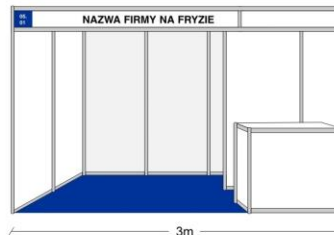

Stoisko standardowe S-4

ZABUDOWA

4m²

ściany zabudowy: kolor biały

WYKŁADZINA

granatowa

GRAFIKA

fryz o wymiarach 20 x 200 cm z nazwą firmy

INSTALACJA ELEKTRYCZNA

punkty świetlne: 2 szt.

gniazdka elektryczne: 220 V, 1 szt.

MEBLE I WYPOSAŻENIE

łada informacyjna: 50 x 100 x 100 cm – 1 szt.

stół kwadratowy: 76 x 76 cm, czarny – 1 szt.

krzesło tapicerowane, szare – 2 szt.

półki – 12 szt.

Stoisko standardowe S-6

ZABUDOWA

6m²

ściany zabudowy: kolor biały

WYKŁADZINA

granatowa

GRAFIKA

fryz o wymiarach 20 x 200 cm z nazwą firmy

INSTALACJA ELEKTRYCZNA

punkty świetlne: 3 szt.

gniazdka elektryczne: 220 V, 1 szt. (na zapleczu)

MEBLE I WYPOSAŻENIE

łada informacyjna: 50 x 100 x 100 cm – 1 szt.