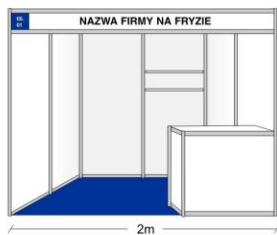

Stoisko standardowe S-4

ZABUDOWA

4m²

ściany zabudowy: kolor biały

WYKŁADZINA

granatowa

GRAFIKA

fryz o wymiarach 20 x 200 cm z nazwą firmy

INSTALACJA ELEKTRYCZNA

punkty świetlne: 2 szt.

gniazdka elektryczne: 220 V, 1 szt.

MEBLE I WYPOSAŻENIE

łada informacyjna: 50 x 100 x 100 cm – 1 szt.

stół kwadratowy: 76 x 76 cm, czarny – 1 szt.

krzesło tapicerowane, szare – 2 szt.

półki – 12 szt.

Stoisko standardowe S-6

ZABUDOWA

6m²

ściany zabudowy: kolor biały

WYKŁADZINA

granatowa

GRAFIKA

stół kwadratowy: 76 x 76 cm, czarny – 1 szt.

krzesło tapicerowane, szare – 4 szt.

półki – 20 szt.

Stoisko standardowe S-9

ZABUDOWA

9m²

ściany zabudowy: kolor biały

WYKŁADZINA