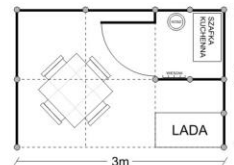

Stoisko standardowe S-4

ZABUDOWA

4m²

ściany zabudowy: kolor biały

WYKŁADZINA

granatowa

GRAFIKA

fryz o wymiarach 20 x 200 cm z nazwą firmy

fryz o wymiarach 20 x 200 cm z nazwą firmy

INSTALACJA ELEKTRYCZNA

punkty świetlne: 3 szt.

gniazdka elektryczne: 220 V, 1 szt. (na zapleczu)

MEBLE I WYPOSAŻENIE

łada informacyjna: 50 x 100 x 100 cm – 1 szt.

stół kwadratowy: 76 x 76 cm, czarny – 1 szt.

krzesło tapicerowane, szare – 4 szt.

półki – 20 szt.

Stoisko standardowe S-9

ZABUDOWA

9m²

ściany zabudowy: kolor biały

WYKŁADZINA

granatowa

GRAFIKA

fryz o wymiarach 20 x 200 cm z nazwą firmy

INSTALACJA ELEKTRYCZNA

punkty świetlne: 3 szt.

gniazdka elektryczne: 220 V, 1 szt. (na zapleczu)

MEBLE I WYPOSAŻENIE

łada informacyjna: 50 x 100 x 100 cm – 2 szt.