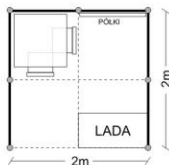

Stoisko standardowe S-4

ZABUDOWA

4m²

ściany zabudowy: kolor biały

WYKŁADZINA

granatowa

GRAFIKA

fryz o wymiarach 20 x 200 cm z nazwą firmy

INSTALACJA ELEKTRYCZNA

punkty świetlne: 2 szt.

gniazdka elektryczne: 220 V, 1 szt.

MEBLE I WYPOSAŻENIE

łada informacyjna: 50 x 100 x 100 cm – 1 szt.

stół kwadratowy: 76 x 76 cm, czarny – 1 szt.

krzesło tapicerowane, szare – 2 szt.

półki – 12 szt.

Stoisko standardowe S-6

ZABUDOWA

6m²

ściany zabudowy: kolor biały

WYKŁADZINA

granatowa

GRAFIKA

fryz o wymiarach 20 x 200 cm z nazwą firmy

INSTALACJA ELEKTRYCZNA

punkty świetlne: 3 szt.

gniazdka elektryczne: 220 V, 1 szt. (na zapleczu)

MEBLE I WYPOSAŻENIE

łada informacyjna: 50 x 100 x 100 cm – 1 szt.